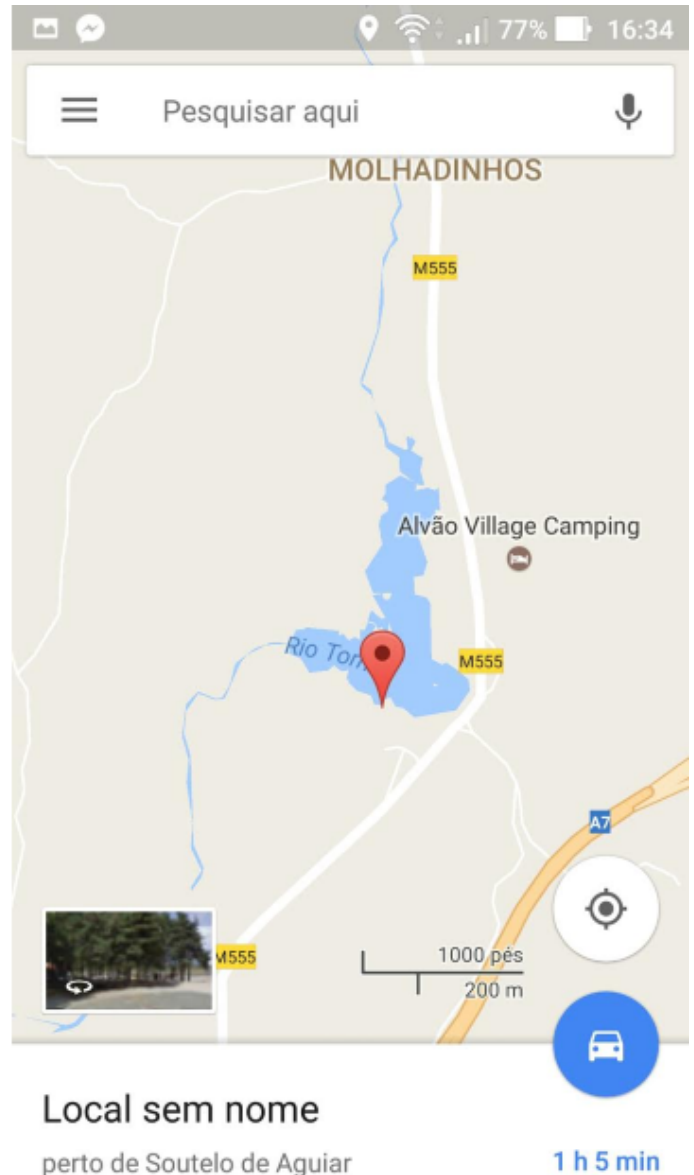

# BOMBEIROS.PT

O PORTAL DOS BOMBEIROS PORTUGUESES

**Nome:** Barragem do Alvão

**Freguesia:** Soutelo de Aguiar

**Concelho:** VILA POUCA DE AGUIAR

**Latitude:** 41.503785742644

**Longitude:** -7.665780991253

**Ver Mapa:** <https://www.google.pt/maps?q=41.503785742644,-7.665780991253>

**Tipo:** Albufeira

**Formato:** Rectangular

**Acesso Helicóptero:** MUITO BOM

**Observações:**