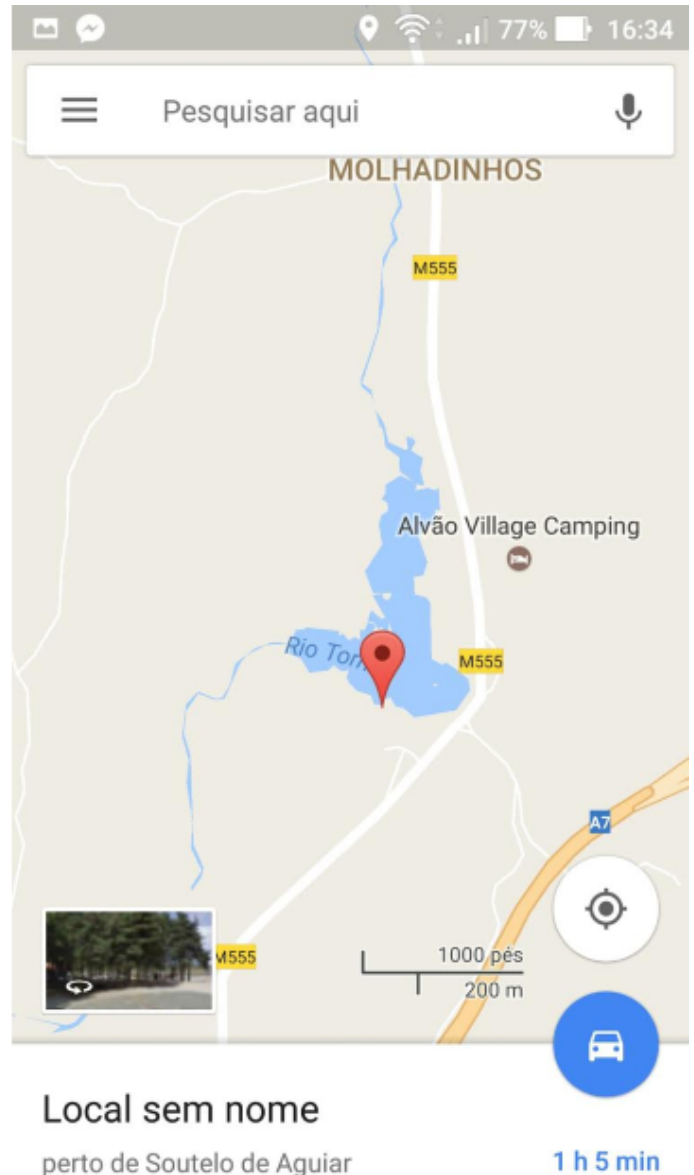

Matérias Perigosas

Notícias

Corpos de Bombeiros

BOMBEIROS.PT

O PORTAL DOS BOMBEIROS PORTUGUESES

Nome: Barragem do Alvão

Freguesia: Soutelo de Aguiar

Concelho: VILA POUCA DE AGUIAR

Latitude: 41.503785742644

Longitude: -7.665780991253

Ver Mapa: <https://www.google.pt/maps?q=41.503785742644,-7.665780991253>

Tipo: Albufeira

Formato: Rectangular

Acesso Helicóptero: MUITO BOM

Observações:

MUITO ALTO