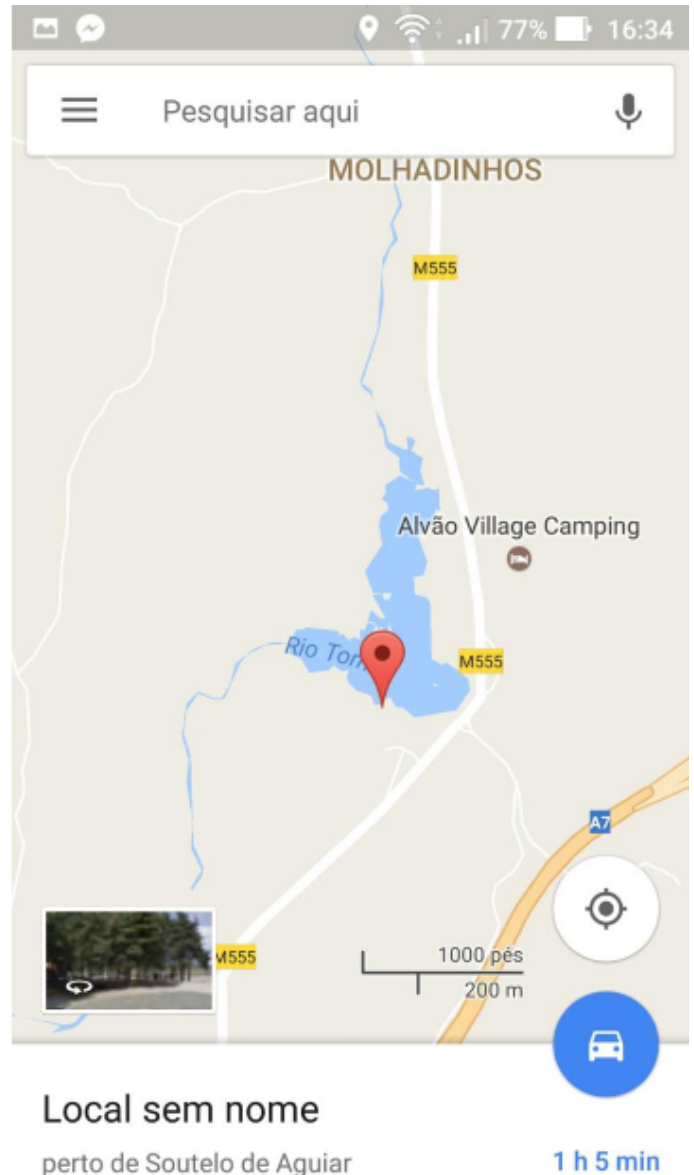

Matérias Perigosas

Notícias

Corpos de Bombeiros

BOMBEIROS.PT O PORTAL DOS BOMBEIROS PORTUGUESES

Nome: Barragem do Alvão

Freguesia: Soutelo de Aguiar

Concelho: VILA POUCA DE AGUIAR

Latitude: 41.503785742644

Longitude: -7.665780991253

Ver Mapa: <https://www.google.pt/maps?q=41.503785742644,-7.665780991253>

Tipo: Albufeira

Formato: Rectangular

Acesso Helicóptero: MUITO BOM

Observações:

MUITO ALTO

Medidas de Prevenção e Cuidados: