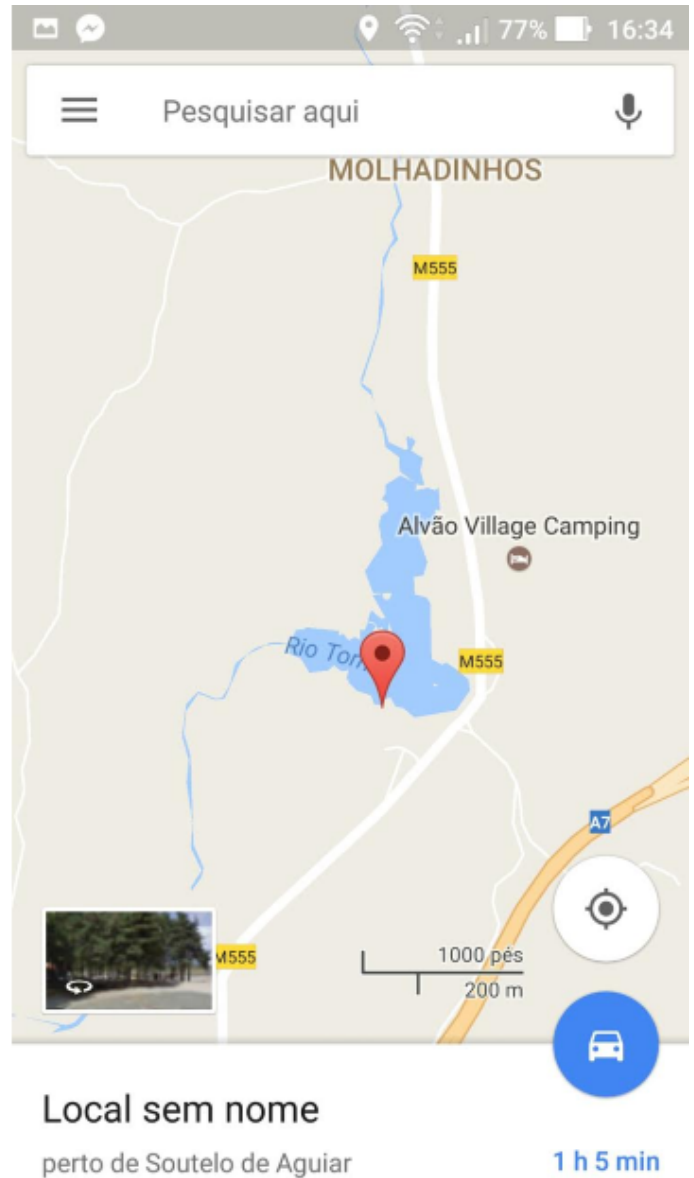

Matérias Perigosas

Notícias

Corpos de Bombeiros

BOMBEIROS.PT

O PORTAL DOS BOMBEIROS PORTUGUESES

Nome: Barragem do Alvão

Freguesia: Soutelo de Aguiar

Concelho: VILA POUCA DE AGUIAR

Latitude: 41.503785742644

Longitude: -7.665780991253

Ver Mapa: <https://www.google.pt/maps?q=41.503785742644,-7.665780991253>

Tipo: Albufeira

Formato: Rectangular

Acesso Helicóptero: MUITO BOM

Observações:

MUITO ALTO