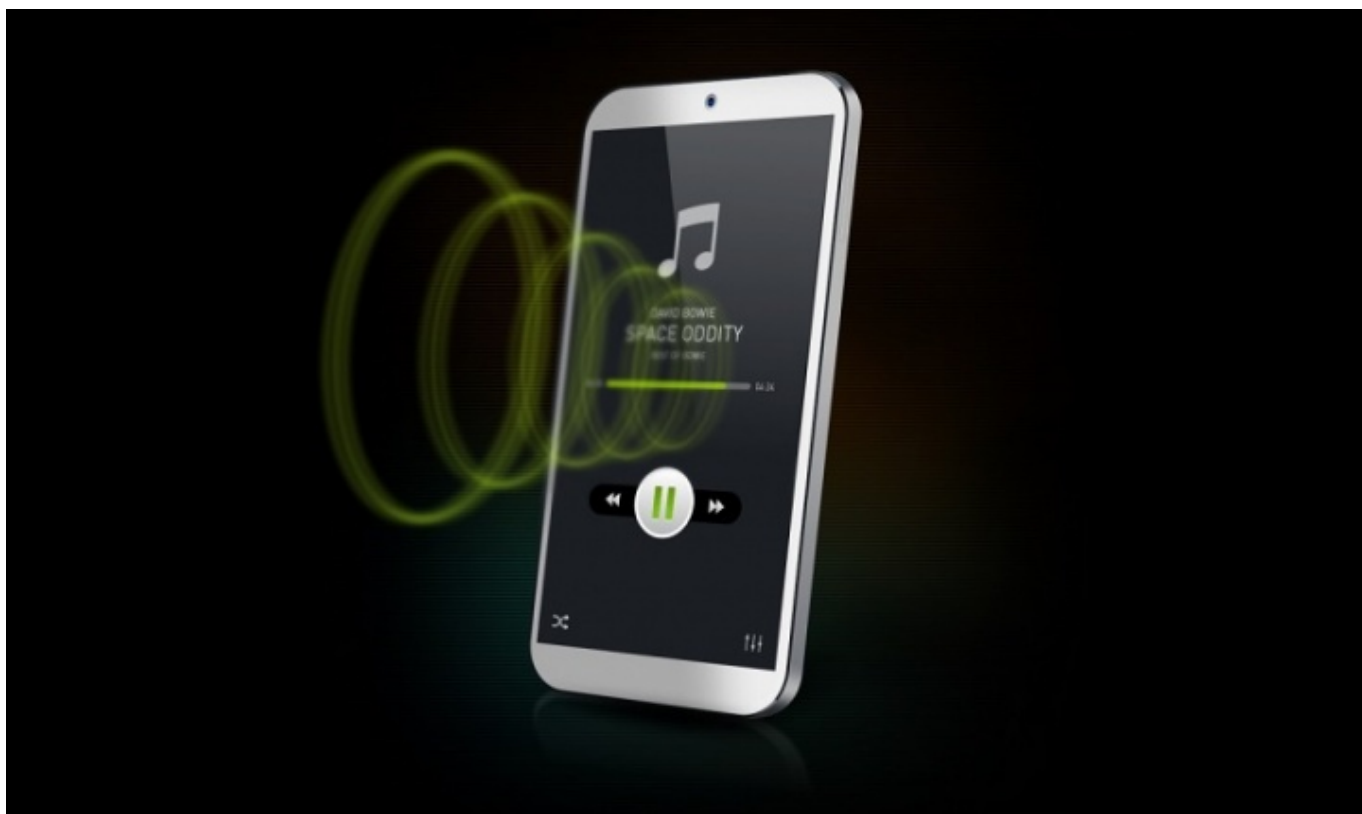

Google adquire tecnologia que transforma o ecrã em coluna

Date : 12 de Janeiro de 2018

A Google está sempre à procura de novas tecnologias, próprias ou de outras empresas, para melhorar os seus produtos e os seus serviços.

A sua última compra foi a Redux, uma startup responsável pela tecnologia Bending Wave, que inova e transforma o ecrã de um smartphone numa coluna.

Desde cedo que a Google se tem empenhado tanto em desenvolver tecnologias próprias, como a olhar para o mercado e identificar outras tecnologias que poderão trazer valor e inovação para o seu negócio.

A Redux é uma startup britânica, focada em tecnologias de som e toque em dispositivos móveis e que possui 178 patentes registadas. Na última MWC, esta empresa deu nas vistas ao apresentar a Bending Wave, uma tecnologia que utiliza o ecrã para transmitir som, substituindo assim a utilização de um altifalante. Para dispersar o som, esta tecnologia utiliza a vibração do ecrã, que pode também servir de motor háptico para simular, através da vibração, a utilização de botões.