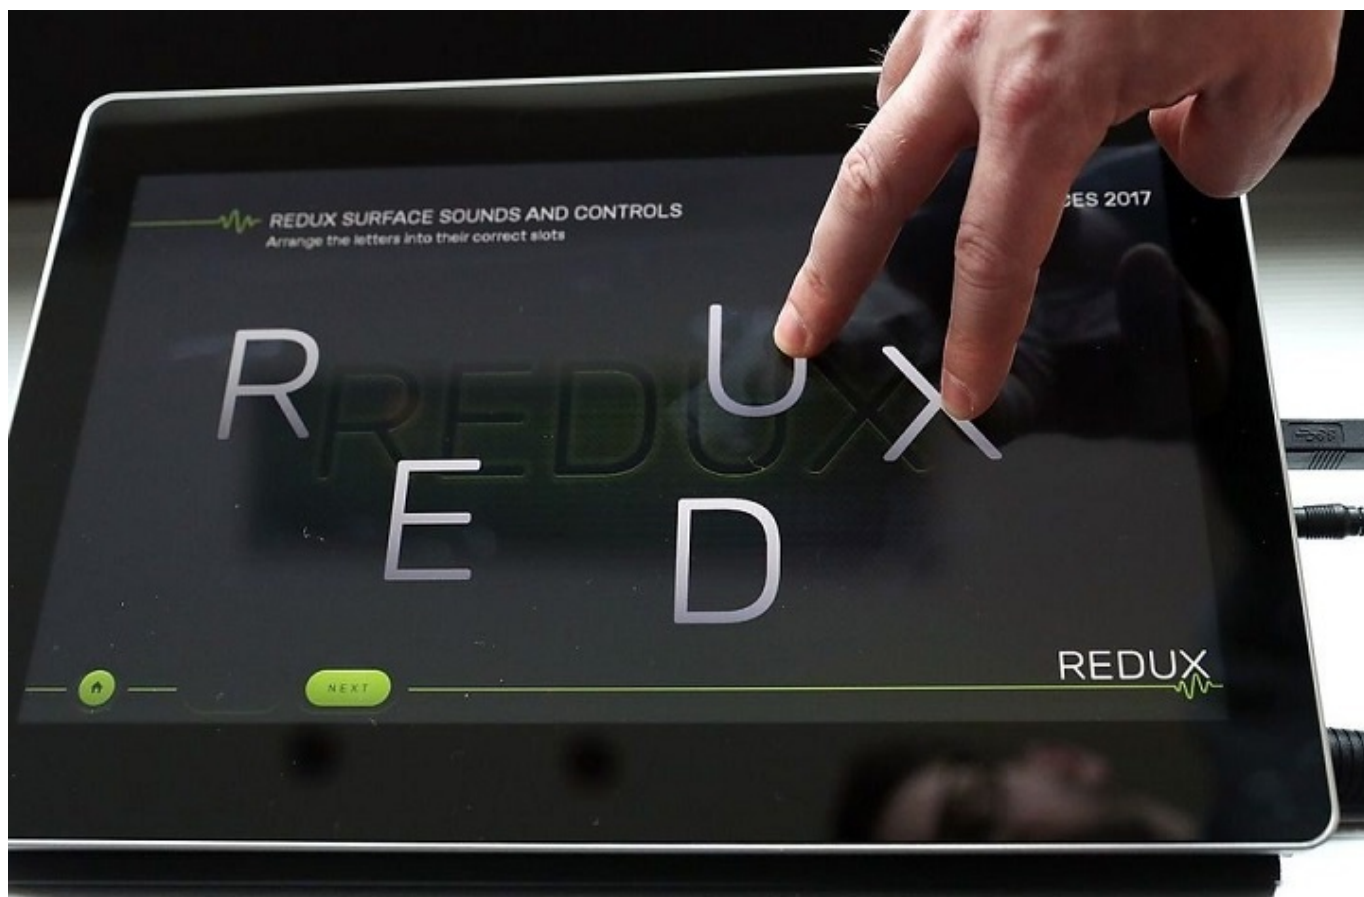

Google compra a Redux, responsável pela tecnologia Bending Wave

A compra da Redux só foi agora conhecida, no entanto, deverá ter sido feita em agosto de 2017, por um valor que não foi tornado público.

A Redux é uma startup britânica, focada em tecnologias de som e toque em dispositivos móveis e que possui 178 patentes registadas. Na última MWC, esta empresa deu nas vistas ao apresentar a Bending Wave, uma tecnologia que utiliza o ecrã para transmitir som, substituindo assim a utilização de um altifalante. Para dispersar o som, esta tecnologia utiliza a vibração do ecrã, que pode também servir de motor háptico para simular, através da vibração, a utilização de botões.

<https://twitter.com/franticnews/status/836570419243155456>

Embora nenhuma das tecnologias da Redux tenha chegado ainda aos dispositivos móveis, a compra por parte da Google poderá dar uma ajuda nesse sentido.

Ainda não se sabe qual o objetivo da Google com este negócio, no entanto esta poderá ser uma maneira da empresa eliminar os altifalantes dos seus dispositivos, ganhando assim