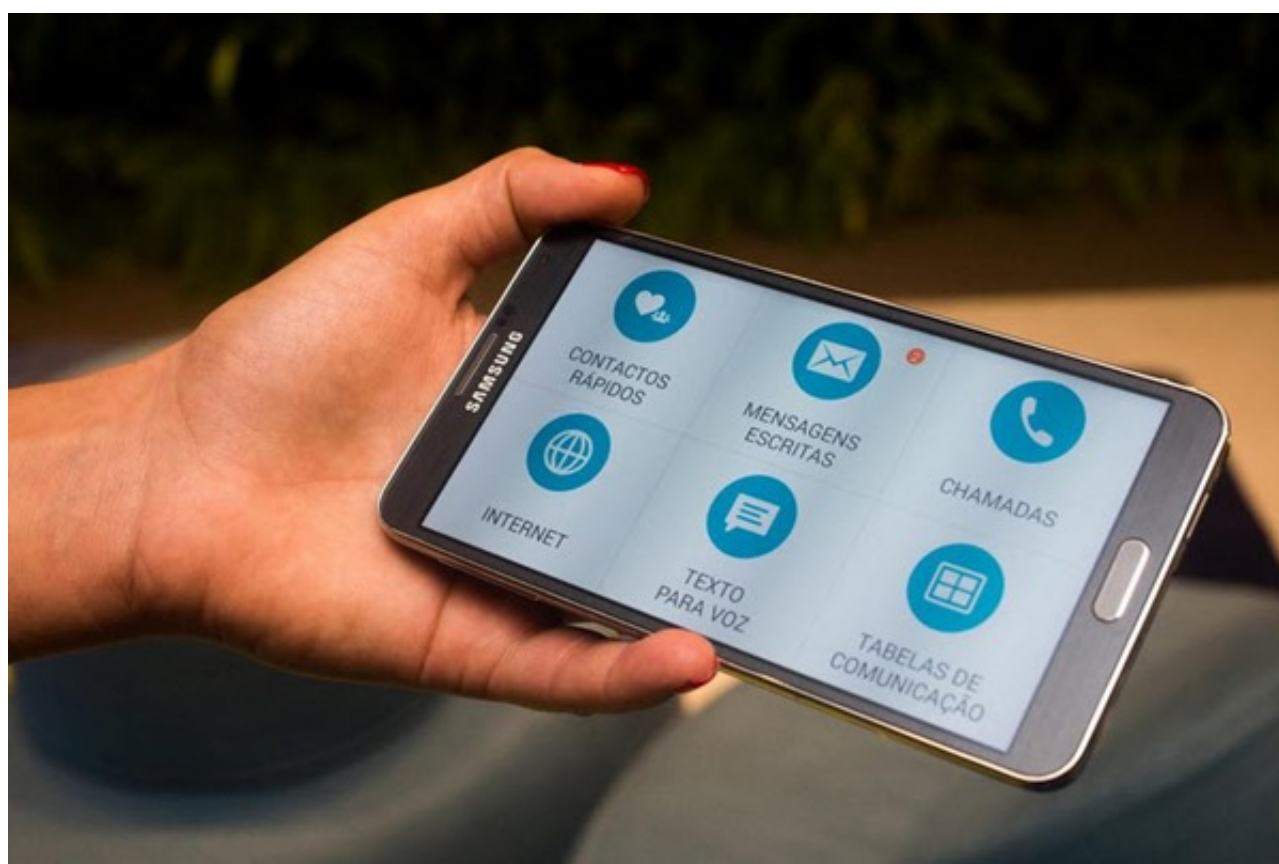

PT MagicContact: Nova forma de interacção com smartphones

Date : 5 de Novembro de 2014

Aplicação portuguesa já está disponível gratuitamente para download [aqui](#)

A Fundação Portugal Telecom (Fundação PT), em parceria com a MagicKey, uma *spin off* do [Instituto Politécnico da Guarda](#), lança o PT MagicContact, uma aplicação gratuita para acessibilidade aos *smartphones* e *tablets* Android desenvolvida especificamente para cidadãos com limitações motoras que necessitem de utilizar a tecnologia móvel.

O PT MagicContact permite a pessoas com motricidade limitada ou sem mobilidade dos membros superiores efetuar chamadas, enviar mensagens escritas e aceder à Internet. A mais recente aplicação disponibilizada pela Fundação PT possibilita também comunicar de forma alternativa através de sínteses de voz, som gravado e símbolos, frases já programadas e tabelas de comunicação (agrupamento de símbolos ou famílias de palavras).

A interação com o equipamento pode ser feita através de dois modos: por varrimento e por ampliação de zonas no ecrã.

Esta aplicação constitui uma solução eficaz para os utilizadores com limitações físicas ou em reabilitação, a quem são inacessíveis as mais-valias da massificação dos dispositivos móveis ocorridas nos últimos anos.

Com o PT MagicContact, o acesso às funcionalidades elementares dos dispositivos móveis é assegurado independentemente do nível de motricidade, atribuindo a todos os utilizadores um maior grau de autonomia no acesso e domínio da tecnologia.