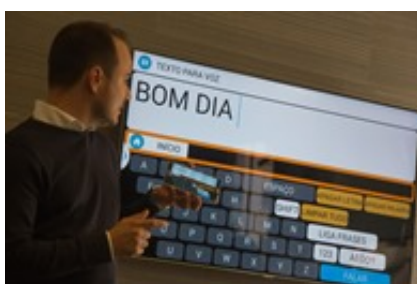

Galeria de Imagens