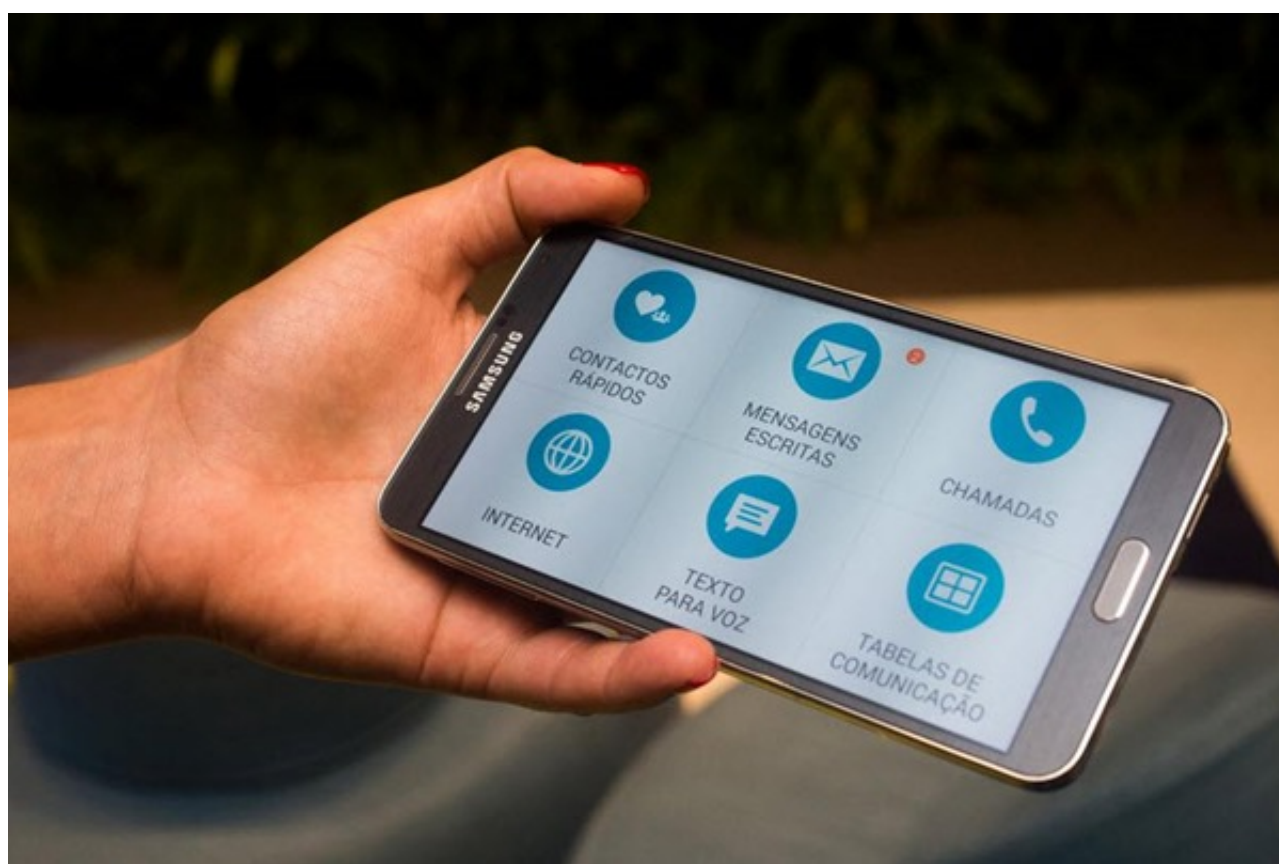

## PT MagicContact: Nova forma de interacção com smartphones

Date : 5 de Novembro de 2014

Aplicação portuguesa já está disponível gratuitamente para download [aqui](#)

A Fundação Portugal Telecom (Fundação PT), em parceria com a MagicKey, uma *spin off* do [Instituto Politécnico da Guarda](#), lança o PT MagicContact, uma aplicação gratuita para acessibilidade aos *smartphones* e *tablets* Android desenvolvida especificamente para cidadãos com limitações motoras que necessitem de utilizar a tecnologia móvel.

O PT MagicContact permite a pessoas com motricidade limitada ou sem mobilidade dos membros superiores efetuar chamadas, enviar mensagens escritas e aceder à Internet. A mais recente aplicação disponibilizada pela Fundação PT possibilita também comunicar de forma alternativa através de sínteses de voz, som gravado e símbolos, frases já programadas e tabelas de comunicação (agrupamento de símbolos ou famílias de palavras).

A interação com o equipamento pode ser feita através de dois modos: por varrimento e por ampliação de zonas no ecrã.

Esta aplicação constitui uma solução eficaz para os utilizadores com limitações físicas ou em reabilitação, a quem são inacessíveis as mais-valias da massificação dos dispositivos móveis ocorridas nos últimos anos.

Com o PT MagicContact, o acesso às funcionalidades elementares dos dispositivos móveis é assegurado independentemente do nível de motricidade, atribuindo a todos os utilizadores um maior grau de autonomia no acesso e domínio da tecnologia.