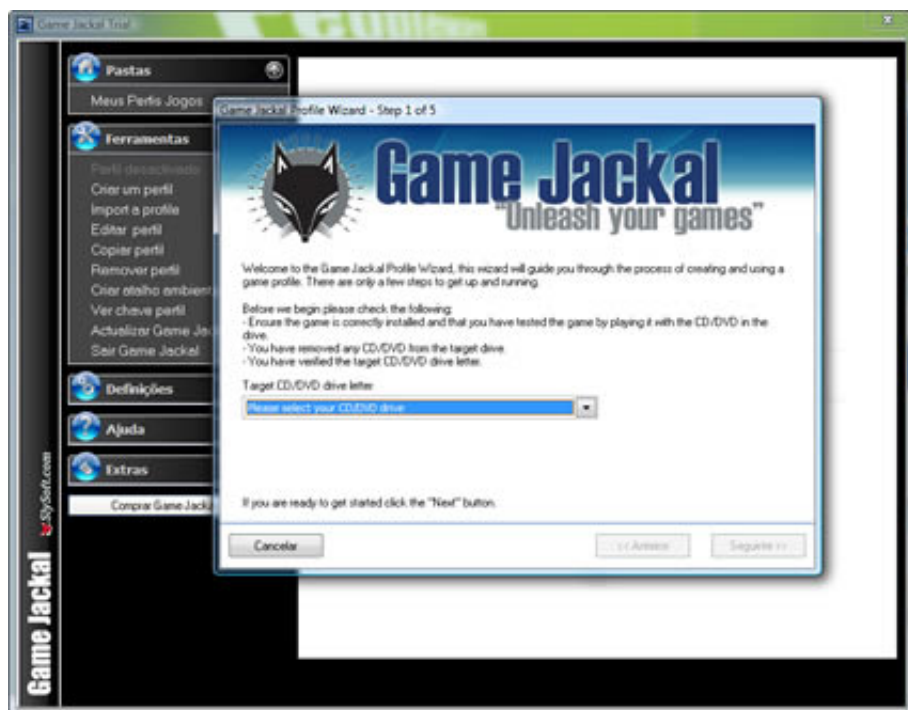

## Game Jackal Pro 3.1.1.0 - Final

Date : 13 de Setembro de 2008

Andava já há algum tempo para experimentar este software, intrigava-me o modo concebido para permitir ao jogador carregar o conteúdo do CD ou DVD de jogos no disco rígido descartando assim a necessidade de o ter na drive.

Claro que estamos a falar de discos originais, estamos a falar numa aplicação que descarta aquela actividade do tira e mete este DVD na drive para jogar, ao ponto de passados uns dias o disco ter já uns riscos e muitas vezes ficam mesmo irremediavelmente incapacitados.