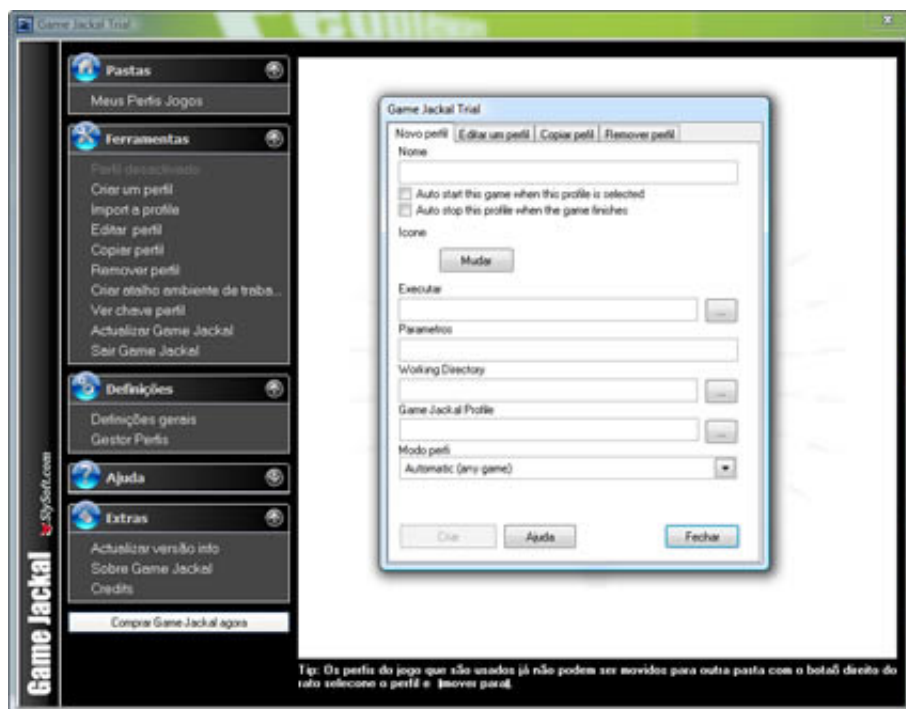

Os jogos evoluem, mesmo ao nível de características "físicas" o mesmo acontece com o Game Jackal que nesta versão 3 suporta mais de 90% dos jogos que circulam no mercado actualmente.

Esta ferramenta aponta a sua utilidade na segurança e liberdade: segurança pois ao carregar pela primeira vez o jogo, este é descarregado no disco rígido, através evitando danos na constante utilização que teria de fazer para jogar. Liberdade pois joga os jogos que quiser, já prontos e rápidos a carregar, sem ter de esperar pela leitura da drive óptica se tivesse que os inserir no leitor. Tudo isto disponível através do Game Jackar que cria no seu ambiente de trabalho, atalhos para ir directamente a cada jogo.

Fig. Os perfis de jogo que são usados já não podem ser movidos para outra pasta com o botão direito do rato seleccione o perfil e "mover pasta".

Funciona sem modificar ficheiros dos jogos ou instalar leitores virtuais no seu sistema. Simplesmente seleccione o jogo que quer jogar a partir do Game Jackal Pro, este permite criar um atalho no ambiente de trabalho para um acesso rápido e directo.