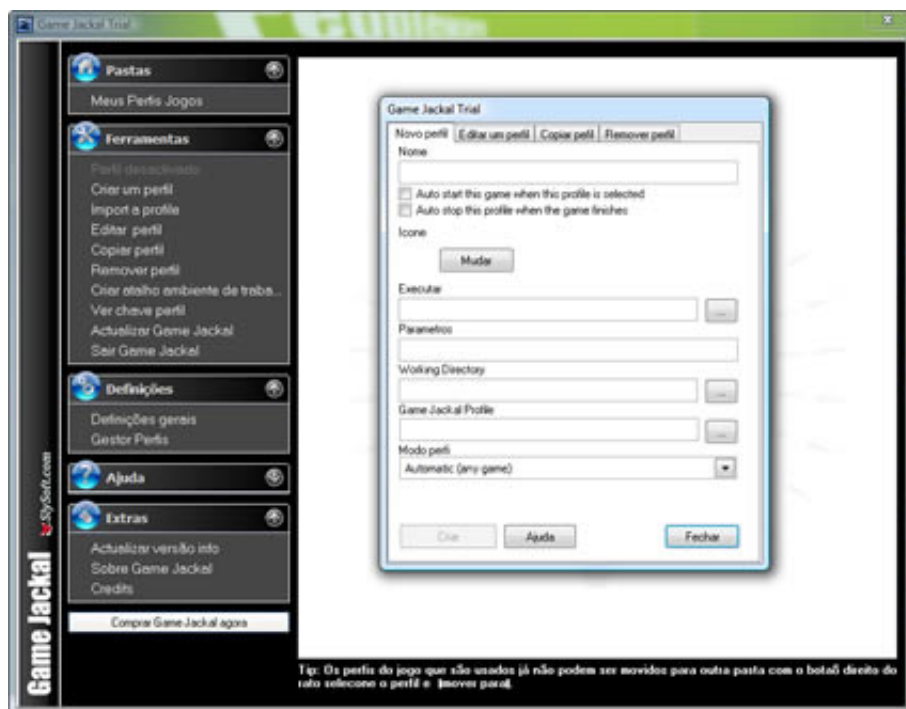

Funciona sem modificar ficheiros dos jogos ou instalar leitores virtuais no seu sistema. Simplesmente seleccione o jogo que quer jogar a partir do Game Jackal Pro, este permite criar um atalho no ambiente de trabalho para um acesso rápido e directo.

Image mode: A modalidade de imagem adiciona suporte para os jogos que necessitam fluir dados directamente do CD ou do DVD durante o jogo.

Guardian Control: Mantém os olhos dos jogadores afastados de jogos que não são indicados para eles: Game Jackal Pro inclui uma característica chamada Guardian Control/Paine de Guardiã, este módulo, munido com password, permite filtrar conteúdos violentos e ou impróprios que o educador entenda como desapropriados para o seu educando.

Este "controlo parental" vai ao ponto de criar na máquina horários permitidos de jogos. Imagine que ofereceu um jogo ao seu filho, este cria o perfil no computador, você guarda o DVD original e cria um perfil para o seu educando, programando horários permitidos (por exemplo: das 18 às 20 de segunda a sexta) para ele jogar, impondo um controlo saudável e que, aos pais, oferece mais tranquilidade.

De facto é uma ferramenta única no mercado, digamos que é um gestor de conteúdos dedicado aos jogos, onde, além das que falei, o utilizador pode configurar algumas outras opções.

Características versão Pro

- Cria perfis no ambiente de trabalho "com um simples click" usando a criação do perfil. Simplesmente clique com o botão direito do rato no ícone do jogo no ambiente trabalho