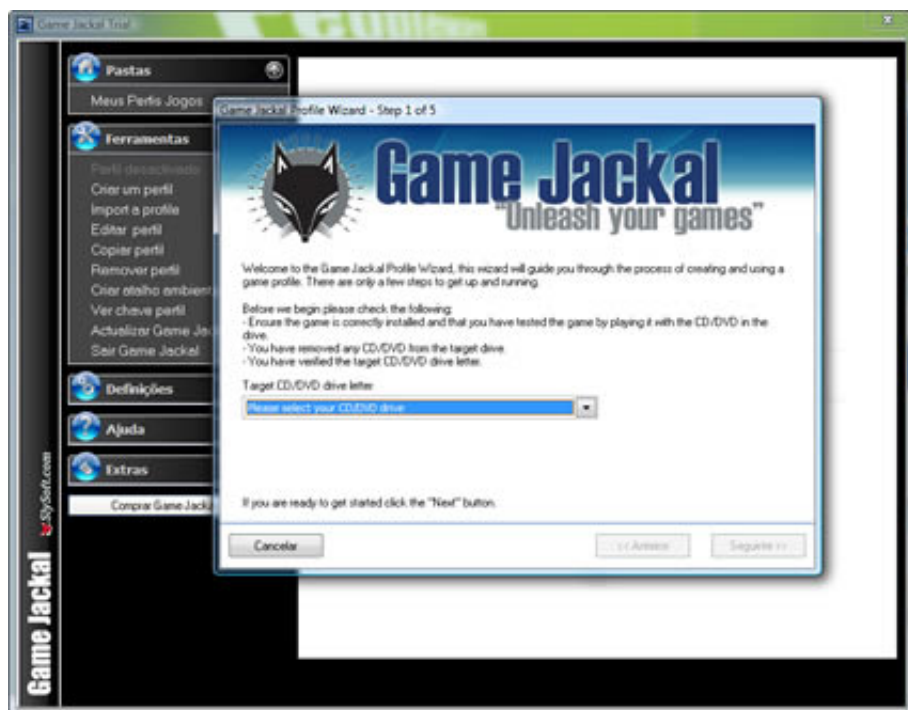

Game Jackal Pro 3.1.1.0 - Final

Date : 13 de Setembro de 2008

Andava já há algum tempo para experimentar este software, intrigava-me o modo concebido para permitir ao jogador carregar o conteúdo do CD ou DVD de jogos no disco rígido descartando assim a necessidade de o ter na drive.

Claro que estamos a falar de discos originais, estamos a falar numa aplicação que descarta aquela actividade do tira e mete este DVD na drive para jogar, ao ponto de passados uns dias o disco ter já uns riscos e muitas vezes ficam mesmo irremediavelmente incapacitados.